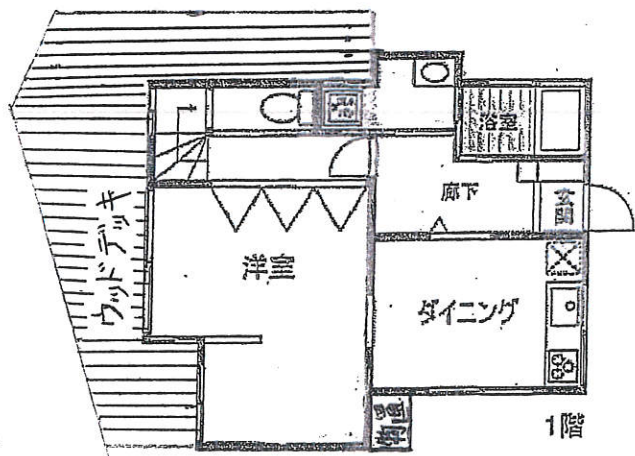

案内図

株式会社 日神ハウジング

TEL 045-680-0786

FAX 045-680-0785

■ 手数料: 分かれ

■ 取引態様: 専任

〒231-0868 横浜市中区石川町2-85インブルーム1F

ホームページ <http://nisshin-h.jp/>

eメール kamimura@nisshin-h.jp